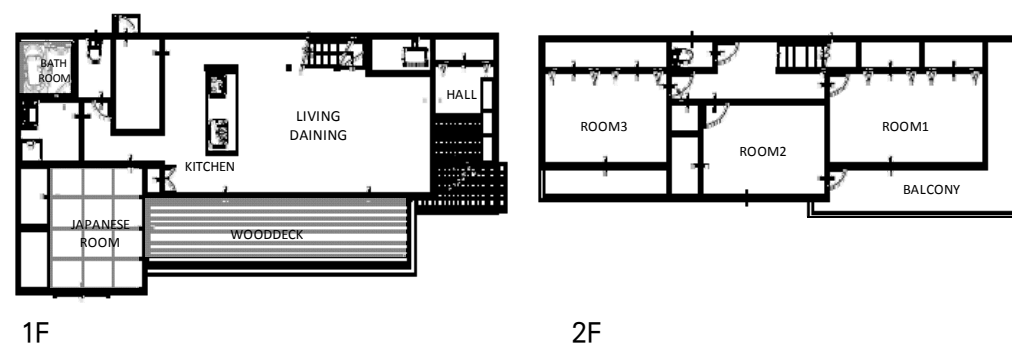

Japanese x modern

和の住まい。

和のテイストを感じさせる配色。
軒の出の深い外観デザインが、モダンな佇まいを実現。生活感
ある程度排除しながらも、無駄の無い動線設計で暮らしやすい間
取りが完成しました。

□DATE
1F 面積: 88.25 m² (26.70 坪)
2F 面積: 61.00 m² (18.45 坪)
延床面積: 149.25 m² (45.15 坪)

意匠を感じさせる素材感。