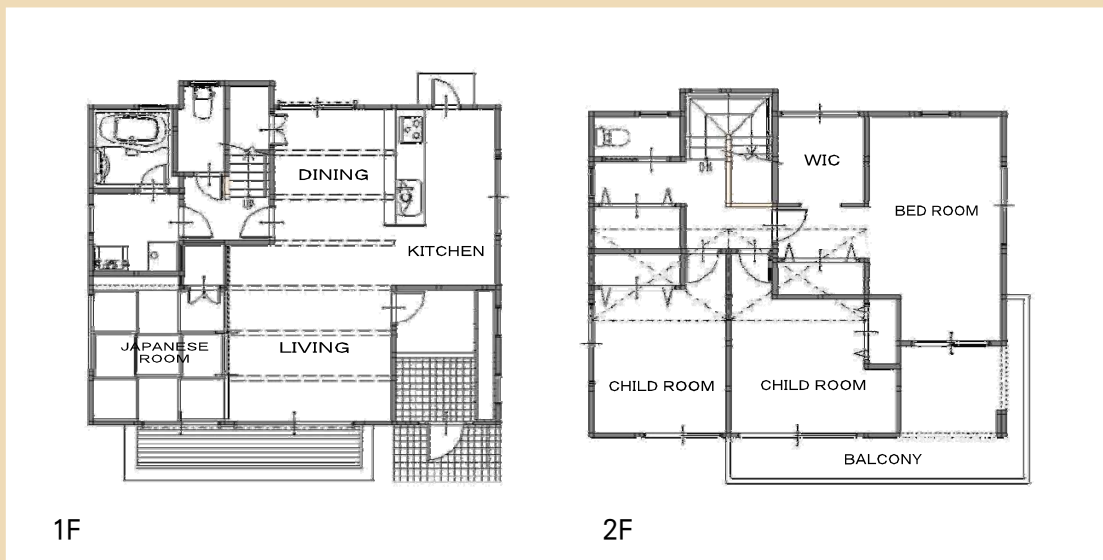

Simple is Best

インナーバルコニーのある家。

外壁の中に配されたインナーバルコニー。内部的雰囲気をもつ半屋外空間として、程よい解放感とプライバシーを確保するインナーバルコニーは午後のお茶を楽しんだり、花などの植物を育てるコミュニティースペースとして活用できます。

1F 面積: 6400 m² (19.36 坪)
2F 面積: 61.42 m² (18.57 坪)
延床面積: 125.42 m² (37.93 坪)

国産のヒノキへのこだ

INTERIOR