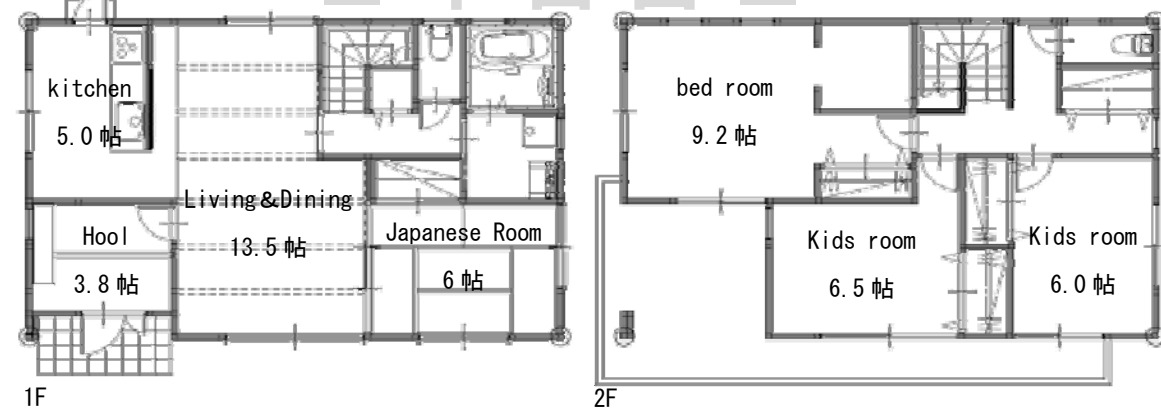

Symphony

■ 平面図 ■

面積			
敷地面積	66.76坪	1F面積	18.91坪
延床面積	36.61坪	2F面積	17.70坪

美しく豊かに暮らす。

INTERIOR